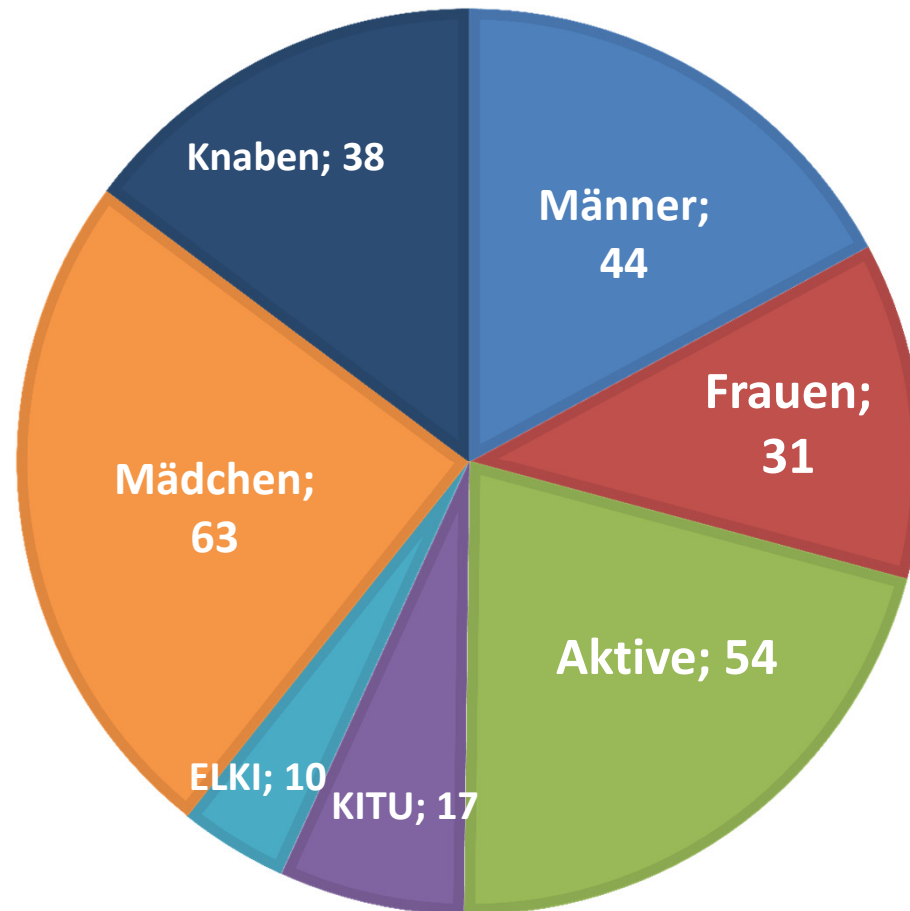

# Vereinsmitglieder per Ende 2017

# Aktive Vereinsmitglieder per Ende 2017

**Total:  
257 (-36)**